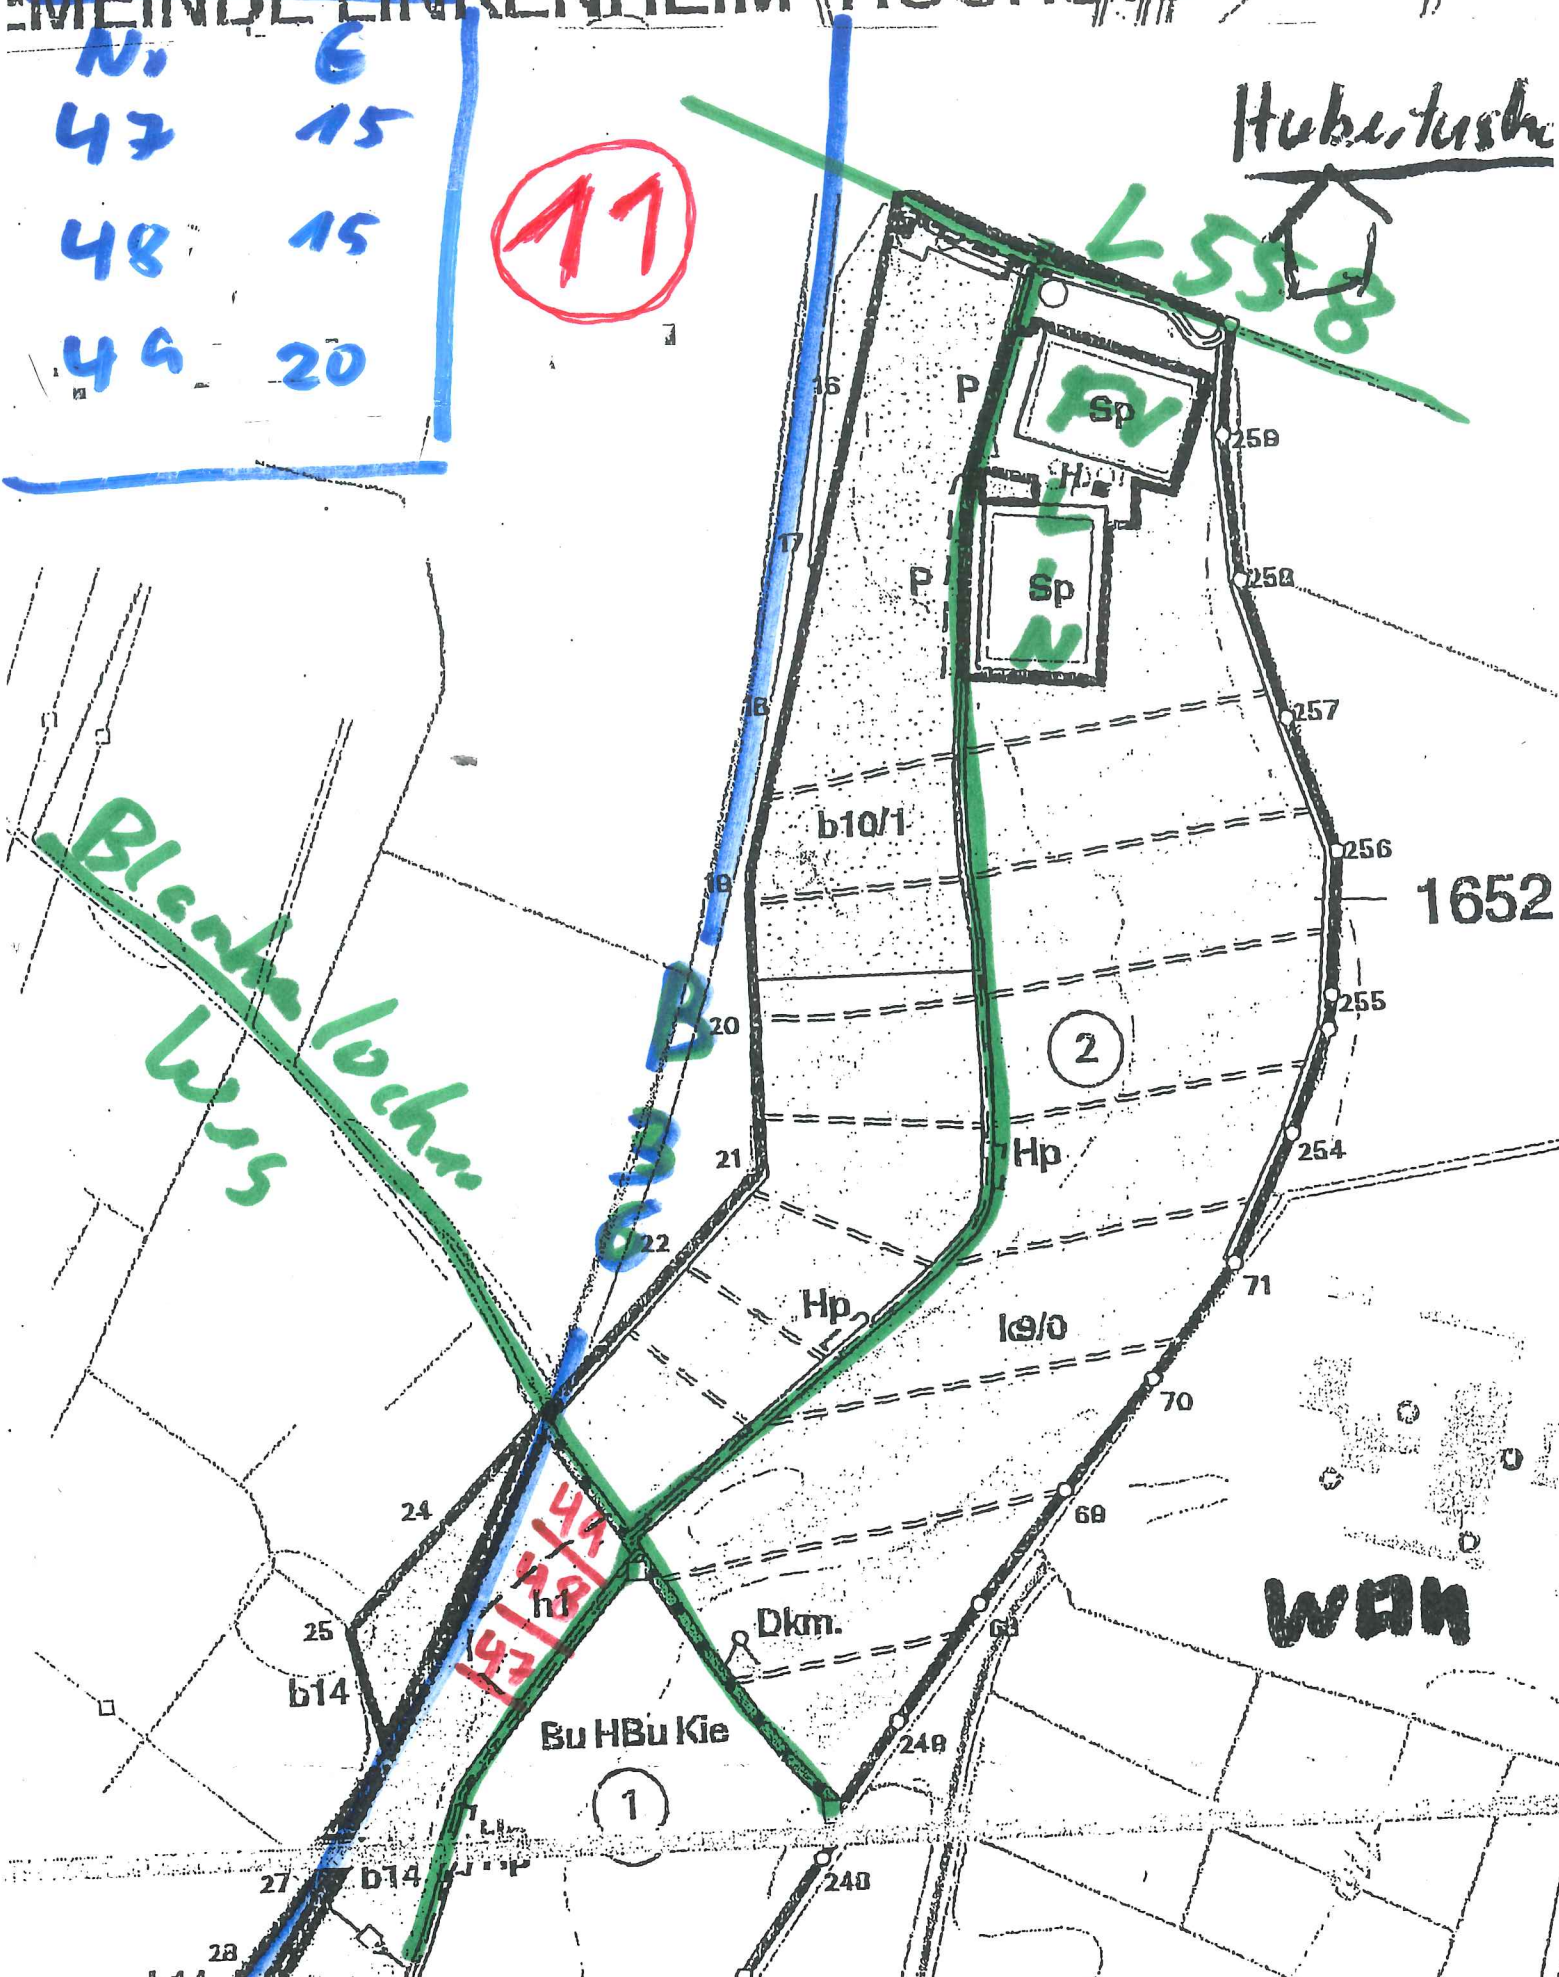

MEINDE LINKENHEIM-HOCHSTETTEN

Nr.	6
47	15
48	15
49	20

17

Hubertusbr.

L 558

Blanke Locher Weg

B 336

1652

2

1

WAN